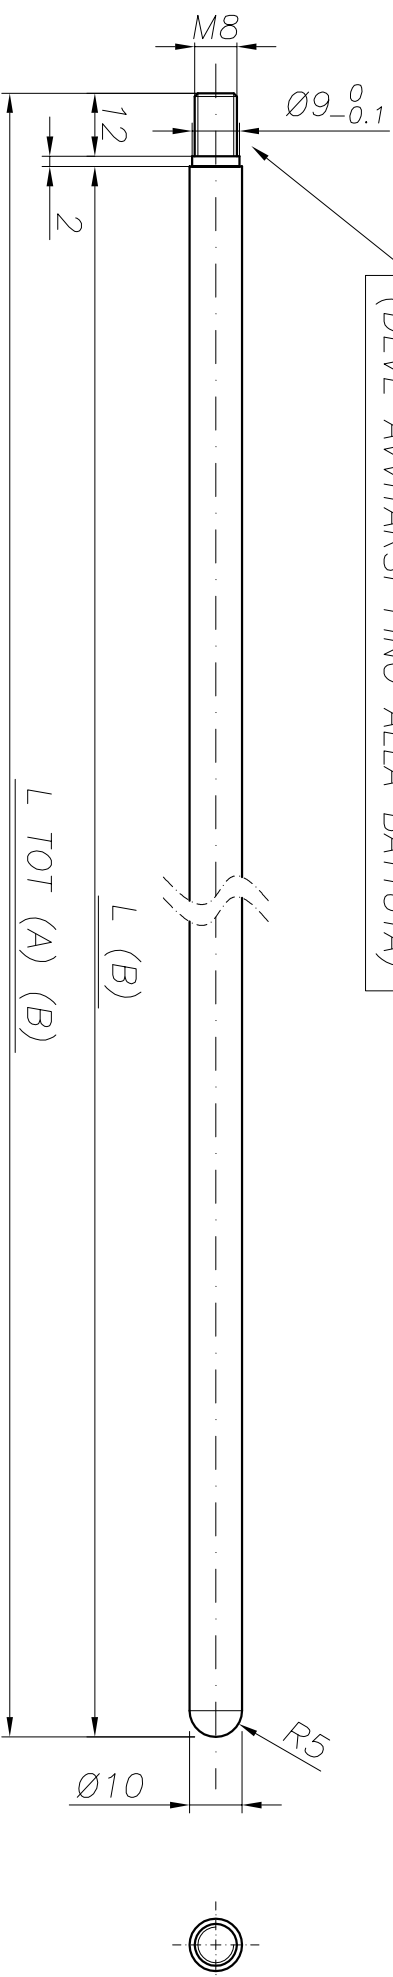

DA PROVARE FILETTO M8  
 CON SUPPORTO ASTA COD. 08440067  
 (DEVE AVVITARSI FINO ALLA BATTUTA)

L	L TOT
400 mm	414 mm
800 mm	814 mm

		C				
		B	AGGIUNTA QUOTA LUNGHEZZA VARIABILE		08/09/06	A. Sa. Rold
DATA	SCALA	MATERIALE=	MODIFICA			
12/05/06	1:1.5	ALLUMINIO 11S Ø10	A	DIMINUITA LUNGHEZZA TOTALE - DA 914 A 814	09/06/06	A. Sa. Rold
			REV		DATA	FIRMA
<b>CRISTALLO</b>			<b>ASTA PER ESPPOSITORE</b> Ø10 L=800/400			
			Tolleranze per quote libere: grado FINE			
			FIRMA <i>A. Sa. Rold</i>			
			<b>08439067</b>			
			D:\LAVORI\CLIENTI\067\08439067			