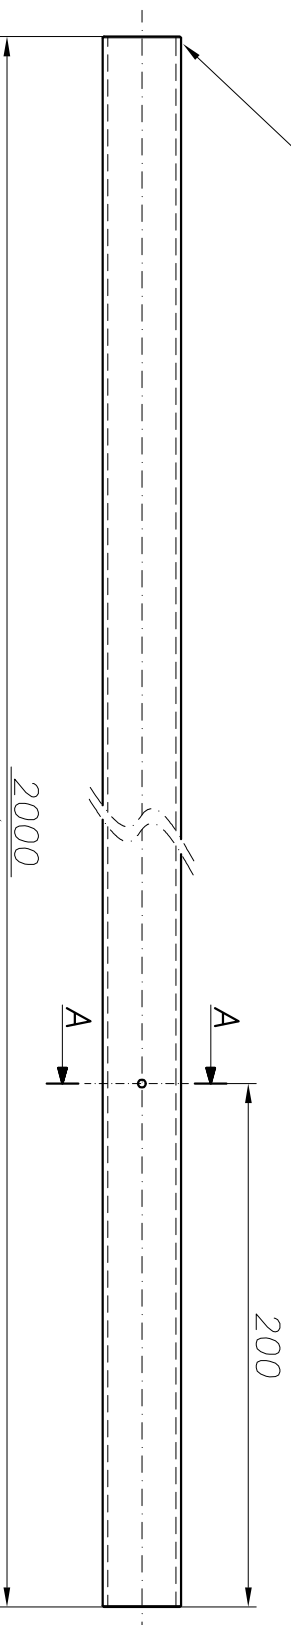

FARE SMUSSO CON TELA  
DA ENTRAMBE LE TESTE

RICAVARE 3 PEZZI  
DA BARRA L=6000

DA INSERIRE A PRESSIONE  
RIVETTO CODICE 08379067

DATA	19/03/07	SCALA	1:3	MATERIALE=	TUBO ALL. Ø30 SP2 (C/LM)	Tolleranze per quote libere: grado FINE
REV	C	MODIFICA		DATA		FIRMA
	B					
	A					

**CRISTALLO**

ASTA ESPOSITORE Ø30 SP2  
L=2000 1 BOTTONE

**09028067**

D:\LAVORI\CLIENTI\067\09028067

FIRMA *A. De Rold*