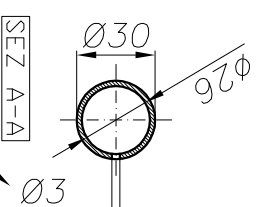

FARE SMUSSO CON TELA  
DA ENTRAMBE LE TESTE

RICAVARE 3 PEZZI  
DA BARRA L=6000

DA INSERIRE A PRESSIONE  
RIVETTO CODICE 08379067

DATA	19/03/07	SCALA	1:3	MATERIALE=	TUBO ALL. Ø30 SP2 (C/LM)	Tolleranze per quote libere: grado FINE
REV	C	MODIFICA		DATA		FIRMA
	B					
	A					

**CRISTALLO**

ASTA ESPOSITORE Ø30 SP2  
L=2000 1 BOTTONE

**09028067**

D:\LAVORI\CLIENTI\067\09028067

FIRMA *A. De Rold*