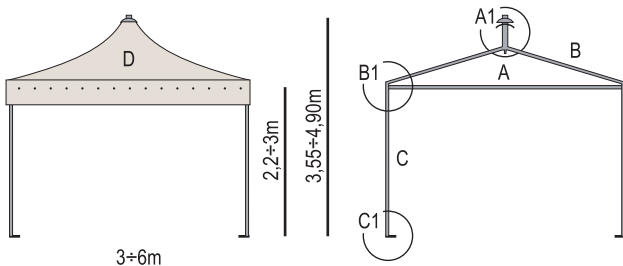

# bazar

Hh.®  
Outdoor Branding

Struttura metallica interna con copertura in PVC ignifugo, classe 2, certificato

Aggancio telo per mezzo di cavallotti ed occhielli in acciaio

Colmo con cappello e barra filettata per tensione telo

Collegamento perimetrale e supporto diagonali (B1)

Piedino per ancoraggio a terra della struttura (C1)

Colmo struttura e collegamento diagonali superiori (A1)

A	tubolare 80X40X1,5 zincato
A1	tubolare diametro 60X3,0 zincato
B	tubo tondo 60X1,5 zincato
B1	lamiera 80/10 - lamiera 20/10 + tubo tondo 60X1,5 zincati
C	tubo tondo 60X1,5 zincato
C1	ferro piatto 200X5 + tubo tondo 60X1,5 zincati
D	telo PVC ignifugo, classe 2
BULLONERIA	acciaio inox

Il BAZAR STANDARD è realizzata con misure 5X5m di base e 2,20m di altezza utile.